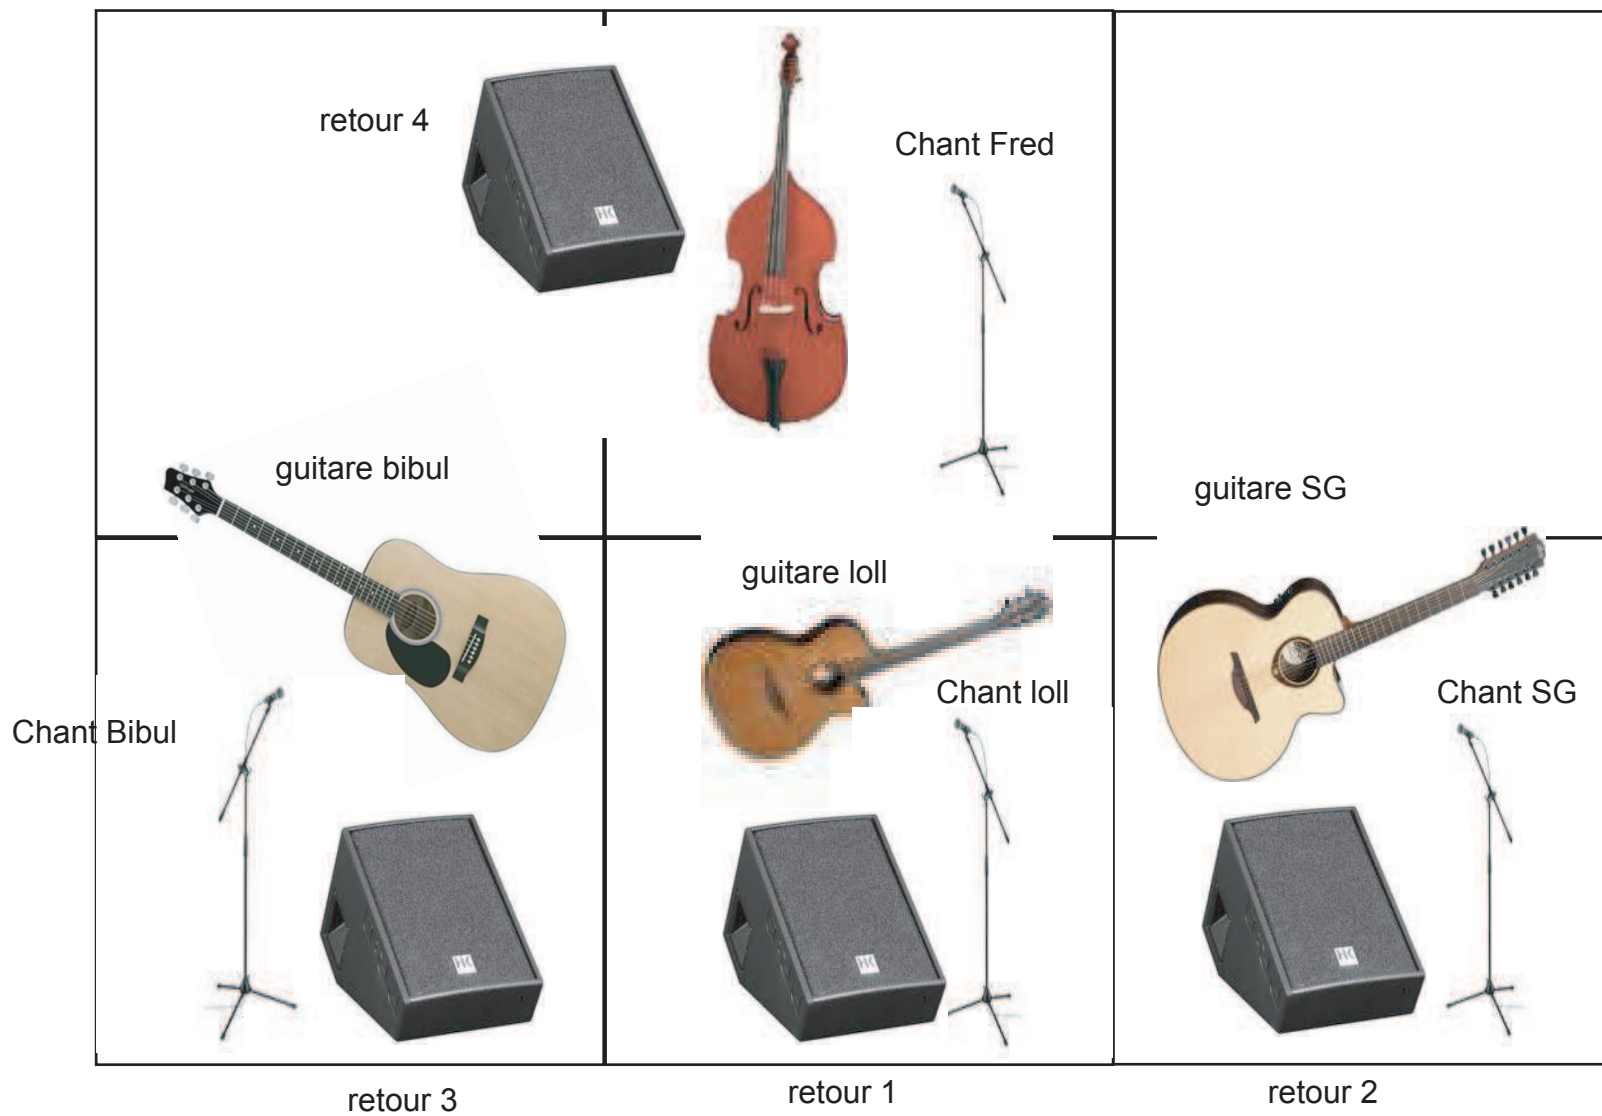

Plan de scène SAPARAN LIVE

profondeur 3 mètres mini

ouverture 4 mètres mini